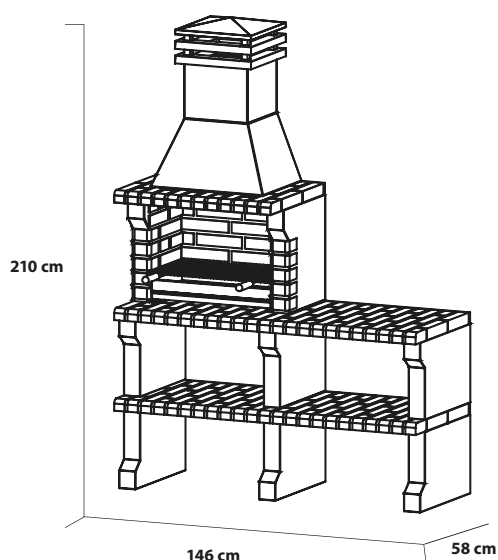

BBQ LIZ PLUS XL

BARBECUE BOIS ET CHARBON

660 kg

REF. **M00335**

DESCRIÇÃO

CARACTÉRISTIQUES TECHNIQUES

CLASSE DE BÉTON	C30/37
DIMENSIONS	146 x 58 x 210HCM
GRILLE	61 x 35 CM
SUPPORT DE BRAISES	55 x 35 CM
POIDS	660 Kg
CHARGE MAXIMAL	8,5 DM3

Packing dimensions
80 x 65 x 125hcm

* package with 2 bbq
on individual pallet

Weight: 505 kg

CHARGE MAXIMAL 8,5 dm³
BOIS ET CHARBON

660 Kg

146 x 58 x 210hcm

61 x 35 cm

5 606172 022410

BBQ LIZ XL

BARBECUE BOIS ET CHARBON
490 kg

COMPOSANTS

①	MP16077	PIED DE BARBECUE
②	MP16077	PIED DE BARBECUE
③	MP16077	PIED DE BARBECUE
④	MP12033	11 RANGS ÉTABLI BRIQUE
⑤	MP12032	12 RANGS ÉTABLI BRIQUE
⑥	MP16077	PIED DE BARBECUE
⑦	MP16077	PIED DE BARBECUE
⑧	MP16077	PIED DE BARBECUE
⑨	MP12033	11 RANGS ÉTABLI BRIQUE
⑩	MP12032	12 RANGS ÉTABLI BRIQUE
⑪	MP12030	CÔTÉ GAUCHE
⑫	MP12031	CÔTÉ DROIT
⑬	MP15001	ARRIERE
⑭	MP12020	ARO
⑮	MP3543	CHEMINÉE
⑯	6050	S'ÉCHAPPER
⑰	3446	VENTILATEUR
⑱	6124	GRILLE
⑲	6205	SUPPORT DE BRAISES

660 Kg

146 x 58 x 210h cm

61 x 35 cm