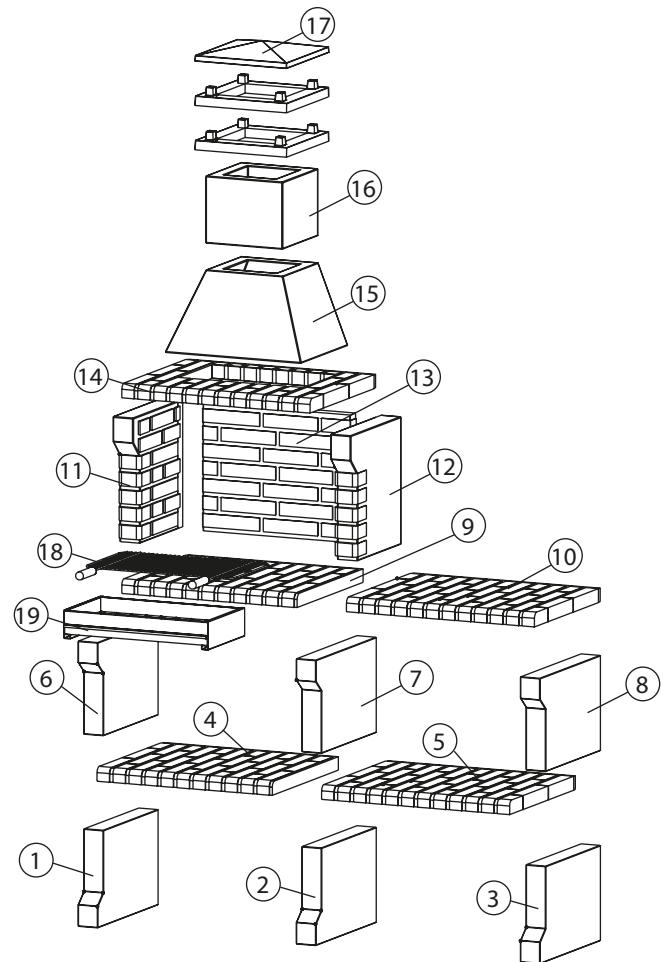

BBQ LIZ PLUS XL

BARBECUE BOIS ET CHARBON

660 kg

REF. **M00335**

DESCRIÇÃO

CARACTÉRISTIQUES TECHNIQUES

CLASSE DE BÉTON	C30/37
DIMENSIONS	146 x 58 x 210HCM
GRILLE	61 x 35 CM
SUPPORT DE BRAISES	55 x 35 CM
POIDS	660 Kg
CHARGE MAXIMAL	8,5 DM3

Packing dimensions
80 x 65 x 125hcm

* package with 2 bbq
on individual pallet

Weight: 505 kg

CHARGE MAXIMAL 8,5 dm³
BOIS ET CHARBON

660 Kg

146 x 58 x 210hcm

61 x 35 cm

5 606172 022410

BBQ LIZ XL

BARBECUE BOIS ET CHARBON
490 kg

COMPOSANTS

①	MP16077	PIED DE BARBECUE
②	MP16077	PIED DE BARBECUE
③	MP16077	PIED DE BARBECUE
④	MP12033	11 RANGS ÉTABLI BRIQUE
⑤	MP12032	12 RANGS ÉTABLI BRIQUE
⑥	MP16077	PIED DE BARBECUE
⑦	MP16077	PIED DE BARBECUE
⑧	MP16077	PIED DE BARBECUE
⑨	MP12033	11 RANGS ÉTABLI BRIQUE
⑩	MP12032	12 RANGS ÉTABLI BRIQUE
⑪	MP12030	CÔTÉ GAUCHE
⑫	MP12031	CÔTÉ DROIT
⑬	MP15001	ARRIERE
⑭	MP12020	ARO
⑮	MP3543	CHEMINÉE
⑯	6050	S'ÉCHAPPER
⑰	3446	VENTILATEUR
⑱	6124	GRILLE
⑲	6205	SUPPORT DE BRAISES

660 Kg

146 x 58 x 210h cm

61 x 35 cm