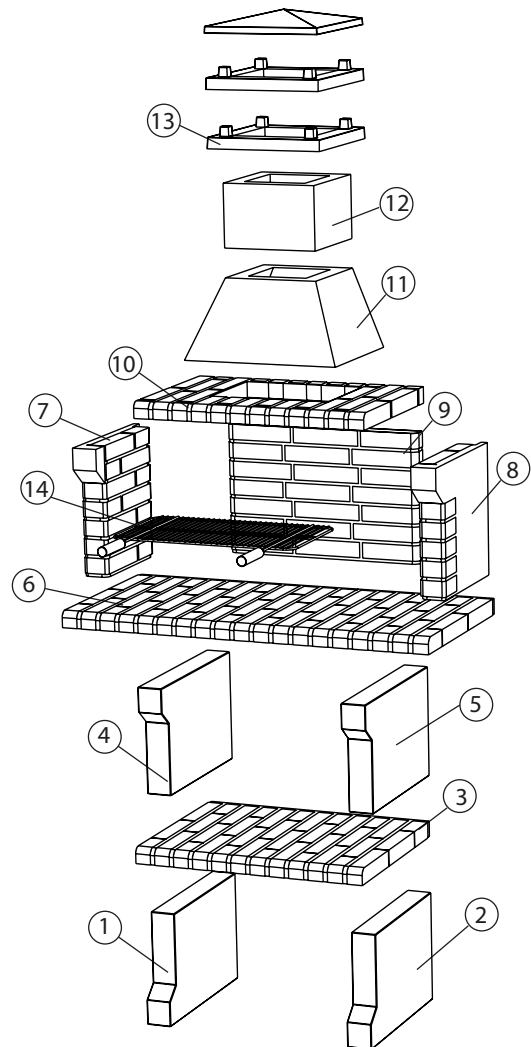

#### CARACTÉRISTIQUES TECHNIQUES

CLASSE DE BÉTON	C30/37
DIMENSIONS	120 x 58 x 210hCM
GRIL	61 x 35 CM
SUPPORT DE BRAISES	SANS BRASIER
POIDS	490 Kg
CHARGE MAXIMAL	8,5 DM3

Packing dimensions  
**80 x 65 x 125hcm**

\* package with 2 bbq  
on individual pallet

Weight: 505 kg

**CHARGE MAXIMAL 8,5 dm<sup>3</sup>**  
BOIS ET CHARBON

**490 Kg**

**120 x 58 x 210h cm**

**61 x 35 cm**

## COMPOSANTS

①	MP16077	PIED DE BARBECUE
②	MP16077	PIED DE BARBECUE
③	MP12032	12 RANGS ÉTABLI BRIQUE
④	MP16077	PIED DE BARBECUE
⑤	MP16077	PIED DE BARBECUE
⑥	MP20118	19 RANGS ÉTABLI BRIQUE
⑦	MP12030	CÔTÉ GAUCHE
⑧	MP12031	CÔTÉ DROIT
⑨	MP15001	ARRIÈRE
⑩	MP12020	ARO
⑪	MP3543	CHEMINÉE
⑫	6050	S'ÉCHAPPER
⑬	3446	VENTILATEUR
⑭	6124	GRIL

**490 Kg**

**120 x 58 x 210h cm**

**61 x 35 cm**