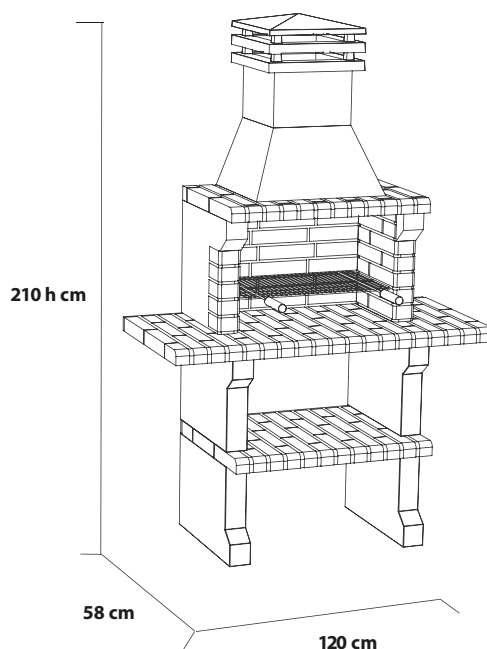

#### CARACTÉRISTIQUES TECHNIQUES

CLASSE DE BÉTON	C30/37
DIMENSIONS	120 x 58 x 210hCM
GRIL	61 x 35 CM
SUPPORT DE BRAISES	SANS BRASIER
POIDS	490 Kg
CHARGE MAXIMAL	8,5 DM3

Packing dimensions  
**80 x 65 x 125hcm**

**490 Kg**

**120 x 58 x 210h cm**

**61 x 35 cm**