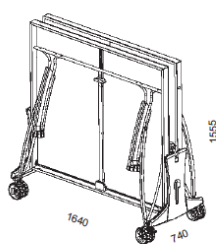

**500** INDOOR

**cornilleau**

22 mm

50 mm

INDOOR  
AGGLOMÉRÉ

Made in France

**DSI** COMPACT TECHNOLOGY

- QUALITÉ DE JEU
- DURABILITÉ DU PLATEAU
- SÉCURITÉ
- STABILITÉ - ROBUSTESSE
- ÉQUIPEMENT - ERGONOMIE MOBILITÉ

MAISON USAGE PRIVÉ	CLUBS TOURNOIS	ECOLIS	PARCS PUBLICS	HOTELS CENTRES DE LOISIR	ENTREPRISES ÉVÉNEMENTS SPÉCIAUX
+	++	+++			

USAGES

Indoor: 105 kg

Indoor: 92 kg

PLAY-BACK

Norme EN 14468-1 (classe C)

	<b>INDOOR</b>
<b>RÉFÉRENCES</b>	
Désignation	500 INDOOR
Couleur- Référence article	Bleu 155 600
Utilisation	Intérieure
<b>QUALITÉ DE JEU</b>	
Épaisseur panneau	22 mm
Réglages filet	Tension et Hauteur
<b>DURABILITÉ DU PLATEAU</b>	
Matériau panneau	Aggloméré
Type d'encadrement	Aluzinc Indoor
<b>SÉCURITÉ</b>	
Compact Technology	Oui
Système de verrouillage	DSI (Double Sécurité Intégrée)
Points de verrouillage	16 points
Coins de protection	Oui
<b>STABILITÉ, ROBUSTESSE</b>	
Hauteur encadrement	50 mm
Dimensions pieds	120 mm x 60 mm
Type pieds	Arqué
Patin de réglage	Ø 120 mm
Modèle de roue	Spécial Indoor jumelée à bandage
Freins	2
<b>ÉQUIPEMENT, ERGONOMIE, MOBILITÉ</b>	
Taille des roues	150 mm x 30 mm
Commande centralisée	Oui
Rangement balles	Oui
Support raquettes	4
Protection raquette	Oui
Position entraînement jeu seul	Oui
Utilisation adaptée fauteuil roulant	Oui
Poignée de franchissement	Oui
Distributeur de balles côtés joueurs	2
Filet	Escamotable
<b>POIDS - DIMENSIONS</b>	
Poids table	94 kg
Poids table emballée	108 kg
Position de jeu	2740 x 1525 x 760 mm
<b>AUTRES CARACTÉRISTIQUES</b>	
Garantie pièces	3 ans
Garantie plateau	3 ans
Agrément	FFTT Compétition
Classe (norme européenne)	EN 14468-1 – CLASSE C