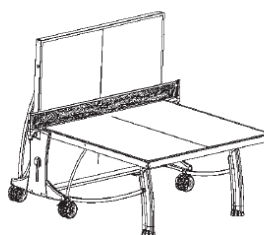

MAISON USAGE PRIVÉ	CLUBS TOURNOIS	ECOLIS	PARCS PUBLICS	HOTELS CENTRES DE LOISIR	ENTREPRISES ÉVÉNEMENTS SPÉCIAUX
+	++	+++			

USAGES

Indoor: 105 kg

Indoor: 92 kg

PLAY-BACK

Norme EN 14468-1 (classe C)

	<b>INDOOR</b>
<b>RÉFÉRENCES</b>	
Désignation	500 INDOOR
Couleur- Référence article	Bleu 155 600
Utilisation	Intérieure
<b>QUALITÉ DE JEU</b>	
Épaisseur panneau	22 mm
Réglages filet	Tension et Hauteur
<b>DURABILITÉ DU PLATEAU</b>	
Matériau panneau	Aggloméré
Type d'encadrement	Aluzinc Indoor
<b>SÉCURITÉ</b>	
Compact Technology	Oui
Système de verrouillage	DSI (Double Sécurité Intégrée)
Points de verrouillage	16 points
Coins de protection	Oui
<b>STABILITÉ, ROBUSTESSE</b>	
Hauteur encadrement	50 mm
Dimensions pieds	120 mm x 60 mm
Type pieds	Arqué
Patin de réglage	Ø 120 mm
Modèle de roue	Spécial Indoor jumelée à bandage
Freins	2
<b>ÉQUIPEMENT, ERGONOMIE, MOBILITÉ</b>	
Taille des roues	150 mm x 30 mm
Commande centralisée	Oui
Rangement balles	Oui
Support raquettes	4
Protection raquette	Oui
Position entraînement jeu seul	Oui
Utilisation adaptée fauteuil roulant	Oui
Poignée de franchissement	Oui
Distributeur de balles côtés joueurs	2
Filet	Escamotable
<b>POIDS - DIMENSIONS</b>	
Poids table	94 kg
Poids table emballée	108 kg
Position de jeu	2740 x 1525 x 760 mm
<b>AUTRES CARACTÉRISTIQUES</b>	
Garantie pièces	3 ans
Garantie plateau	3 ans
Agrément	FFTT Compétition
Classe (norme européenne)	EN 14468-1 – CLASSE C