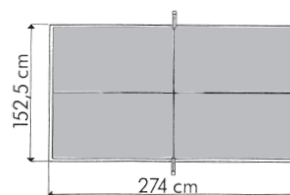

MAISON USAGE PRIVÉ	CLUBS TOURNOIS	ECOLIS	PARCS PUBLICS	HOTELS CENTRES DE LOISIR	ENTREPRISES ÉVÉNEMENTS SPÉCIAUX
+	++	+++			

USAGES

Indoor: 105 kg

Indoor: 92 kg

PLAY-BACK

Norme EN 14468-1 (classe C)

	<b>INDOOR</b>
<b>RÉFÉRENCES</b>	
Désignation	500 INDOOR
Couleur- Référence article	Bleu 155 600
Utilisation	Intérieure
<b>QUALITÉ DE JEU</b>	
Épaisseur panneau	22 mm
Réglages filet	Tension et Hauteur
<b>DURABILITÉ DU PLATEAU</b>	
Matériau panneau	Aggloméré
Type d'encadrement	Aluzinc Indoor
<b>SÉCURITÉ</b>	
Compact Technology	Oui
Système de verrouillage	DSI (Double Sécurité Intégrée)
Points de verrouillage	16 points
Coins de protection	Oui
<b>STABILITÉ, ROBUSTESSE</b>	
Hauteur encadrement	50 mm
Dimensions pieds	120 mm x 60 mm
Type pieds	Arqué
Patin de réglage	Ø 120 mm
Modèle de roue	Spécial Indoor jumelée à bandage
Freins	2
<b>ÉQUIPEMENT, ERGONOMIE, MOBILITÉ</b>	
Taille des roues	150 mm x 30 mm
Commande centralisée	Oui
Rangement balles	Oui
Support raquettes	4
Protection raquette	Oui
Position entraînement jeu seul	Oui
Utilisation adaptée fauteuil roulant	Oui
Poignée de franchissement	Oui
Distributeur de balles côtés joueurs	2
Filet	Escamotable
<b>POIDS - DIMENSIONS</b>	
Poids table	94 kg
Poids table emballée	108 kg
Position de jeu	2740 x 1525 x 760 mm
<b>AUTRES CARACTÉRISTIQUES</b>	
Garantie pièces	3 ans
Garantie plateau	3 ans
Agrément	FFTT Compétition
Classe (norme européenne)	EN 14468-1 – CLASSE C