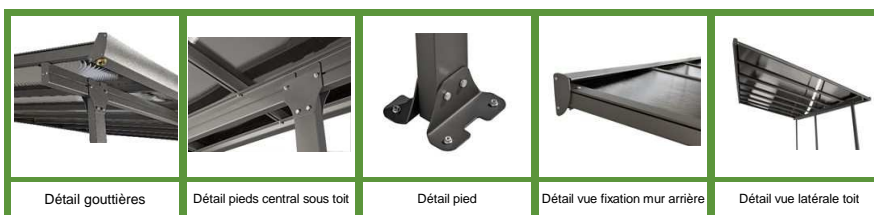

REFERENCE :

TT 3042 AL

GENCOD LDD

3760161076340

Photo non contractuelle

Détail gouttières

Détail pieds central sous toit

Détail pied

Détail vue fixation mur arrière

Détail vue latérale toit

DESCRIPTIF

Vous souhaitez protéger votre terrasse des intempéries, disposer d'un espace extérieur pour réunir votre famille à l'abri du soleil et de la chaleur, et tout ceci sans perdre en luminosité, le toit terrasse TT 3042 AL HABRITA répond à vos attentes.

Très esthétique par son design contemporain qui s'adapte à tous les styles d'habitations, le toit terrasse TT 3042 AL HABRITA est une solution de protection contre la pluie, la grêle, le soleil et la chaleur. Ses panneaux clairs en polycarbonate de 6 mm protègent vos meubles des rayons UV, tout en apportant la lumière sur votre terrasse. Ce toit terrasse bénéficie d'une structure en aluminium très résistante, conçue pour être simple et pratique à monter.

Sa structure couleur anthracite et son polycarbonate translucide ne nécessitent aucun entretien.

LES + PRODUIT

- Parfait pour protéger des rayons du soleil, de la chaleur, de la pluie et de la neige
- Design contemporain et élégant s'intégrant sur une terrasse
- Structure robuste en aluminium
- Toit en polycarbonate ultra résistant
- Simple à monter
- Entretien facile
- Garantie : 5 ans contre une déformation de la structure (et non sur la finition) 2 ans sur la couverture