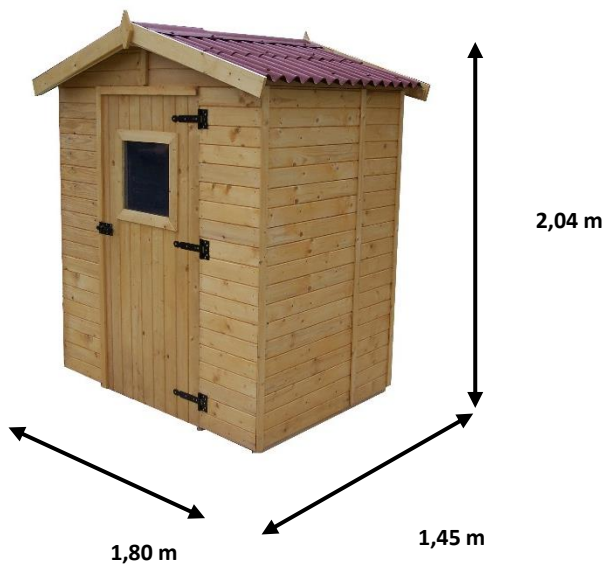

Abri en panneaux 16 mm avec
plancher
Ref. ED 1612.01

Photo non contractuelle

DIMENSIONS	
Dimensions :	
- Hors-tout	1,80 x 1,45 m
- Intérieures	1,56 x 1,16 m
- Sol	1,60 x 1,20 m
- Hauteur faitage	2,04 m
- Hauteur paroi	1,74 m
- Porte	Simple avec lucarne dimensions 0,80 x 1,74 m
Surface:	
- Utile	1,83 m ²
- Extérieure	2,61 m ²
CARACTERISTIQUES	
Matière	Epicéa massif non traité
Parois	Panneaux pré-montés de planches rabotées avec rainure et languette en sapin épaisseur 16 mm fixées sur cadre section 25x25 mm
Couverture	Plaques ondulées bitumées
Couleur	Bois naturel Pentures bi-chromatées
Conseil entretien	A lasurer intérieur et extérieur immédiatement après le montage
Plancher	Réalisé en panneaux de particules traités épaisseur 12 mm
Certification usine	FSC
Traité	Non traité
Garantie	2 ans
Recommandation d'utilisation	Usage domestique pour rangement tous produits non dangereux
Fournisseur	FORESTA
COLIS	
Dimension du colis (LxPxH)	177 x 80 x 45 cm
Poids du colis	170 kg

PLUS PRODUIT

- Facile à monter grâce au système à panneau
- Livré avec toit en plaques ondulées pour une plus grande longévité
- Livré avec plancher
- Produit fabriqué en EUROPE
- Produit FSC

CONSEILS DE MISE EN SERVICE