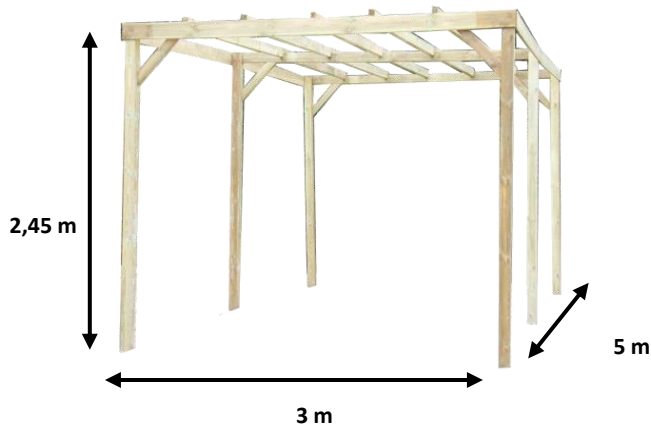

**Carport traité autoclave sans
couverture**
Ref. CAR 3050A

Photo non contractuelle

DIMENSIONS	
Dimensions :	
- Hors-tout	3,0 x 5,0 m
- Hauteur faitage	2,45 m
- Hauteur passage	2,30 m
Surface:	
- Utile	15 m ²
CARACTERISTIQUES	
Matière	Pin sylvestre traité autoclave classe III
Couverture	Chevrons équidistants de 49 cm à recouvrir
Couleur	Bois autoclavé
Plancher	Sans plancher
Certification	FSC
Traité	Bois autoclave
Garantie	2 ans
Recommandation d'utilisation	Usage domestique
Fournisseur	FORESTA
COLIS	
Dimension du colis (LxPxH)	304 x 27 x 42 cm
Poids du colis	190 kg

PLUS PRODUIT

- Produit traité autoclave pour une grande longévité
- Carport de décoration pour couverture avec canisse et plantes grimpantes
- Très bon rapport qualité / prix pour garage voiture
- Section poteau 9x9 cm
- Produit FSC
- Produit fabriqué en EUROPE
- Garantie : 2 ans