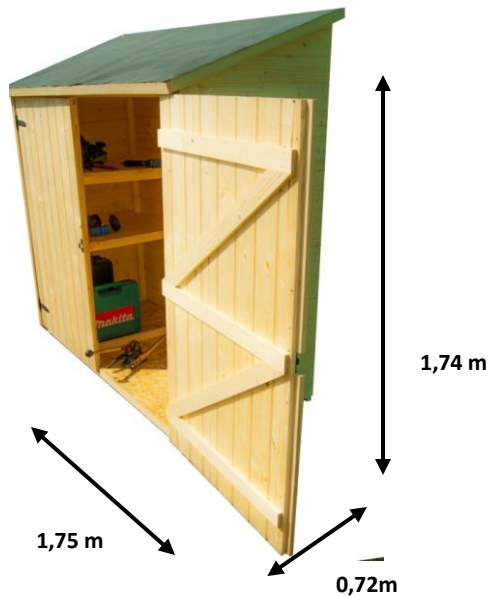

Abri mural bois de rangement
grand volume avec étagère de
rangement
Ref. ED 1708 E

Photo non contractuelle

DIMENSIONS	
Dimensions :	
- Hors-tout	1,75 x 0,72 m
- Sol	1,63 x 0,66 m
- Hauteur faitage	1,41 m
- Hauteur paroi	1,74 m
- Porte	Double pleine 2 x 0,76 x 1,37 m
Surface:	
- Utile	1 m ²
CARACTERISTIQUES	
Matière	Epicéa massif non traité
Parois	Panneaux pré-montés de planches rabotées avec rainure et languette en sapin épaisseur 16 mm fixées sur cadre section 25x25 mm
Couverture	feutre bitumé de couleur foncé
Couleur	Bois naturel Pentures bi-chromatées
Conseil entretien	A lasurer intérieur et extérieur après montage
Plancher	réalisé en panneaux de particules traités épaisseur 12 mm à fixer sur solivettes en bois massif section 25 x 40 mm
Garantie	2 ans
Recommandation d'utilisation	Usage domestique pour rangement tous produits non dangereux
Fournisseur	FORESTA
COLIS	
Dimension du colis (LxPxH)	160 x 80 x 37 cm + 175 x 13 x 4 cm
Poids du colis	105 + 15 kg

PLUS PRODUIT

- Livré avec plancher et 2 étagères de rangement
- Toit avec couverture bitumée
- Produit fabriqué en EUROPE
- Produit FSC

CONSEILS DE MISE EN SERVICE

- A installer sur une dalle

EAN PRODUIT LIVRE