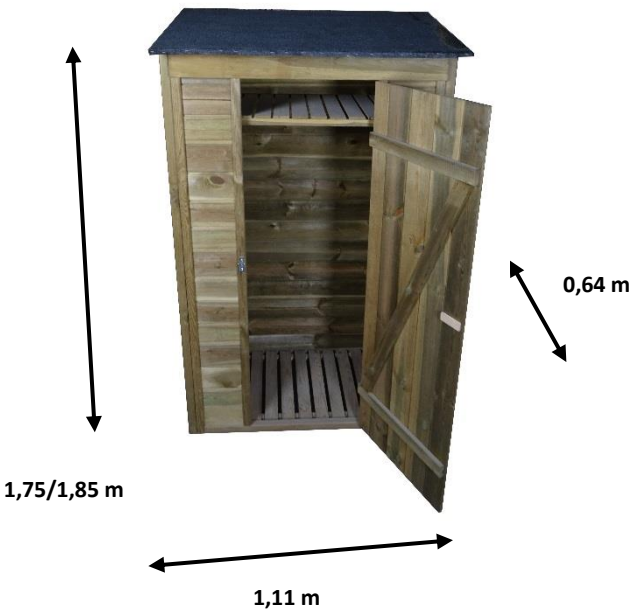

Abri de jardin mural grandes dimensions

Ref. ARM 1105 A

Photo non contractuelle

DIMENSIONS	
Dimensions :	
- Hors-tout	1,11 x 0,64 m
- Hauteur totale	1,75 m avant / 1.85 m arrière
CARACTERISTIQUES	
abri de jardin mural grandes dimensions avec plancher fabriqué en panneaux épaisseur 12 mm Il est livré en kit à monter et traité autoclave pour une grande durabilité. Aucun traitement à réaliser. Livré avec une couverture en papier bitumé pour le protéger. Livré avec une étagère. dimensions extérieures au sol 1.08 x 0.54 m dimensions extérieures hors tout 1.11 x 0.64 x H avant 1.75 m / H arrière 1.85 m dimensions utiles intérieur 1.03 x 0.50 x H avant 1.73 m / H arrière 1.83 m dimensions porte 0.50 x 1.60 m	
COLIS	
Dimension du colis (LxPxH)	185 x 110 x 15 cm
Poids du colis	82 kg