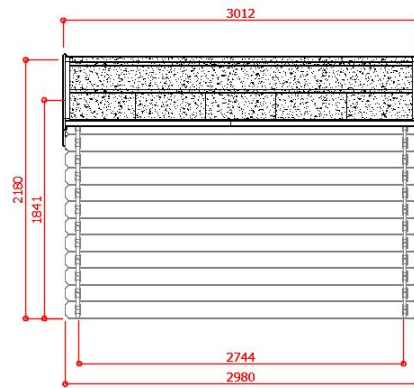

3880X2980mm + 600 mm

P88904

EAN: 5412025889044

P88904

EIGENSCHAPPEN - CARACTÉRISTIQUES - FEATURES - EIGENSCHAFTEN

15mm 28mm	+610kg	4200 x 1170 x 480 mm	+30m ²		+30
10,00m ²	11,56m ²	13,99m ²	15° 13,97m ²	Plexi	