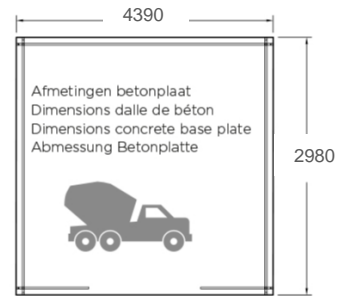

3880X2980mm + 600 mm

P88904

EAN: 5412025889044

P88904

EIGENSCHAPPEN - CARACTÉRISTIQUES - FEATURES - EIGENSCHAFTEN

15mm 28mm	+610kg	4200 x 1170 x 480 mm	+30m ²		+30
10,00m ²	11,56m ²	13,99m ²	15° 13,97m ²	Plexi	