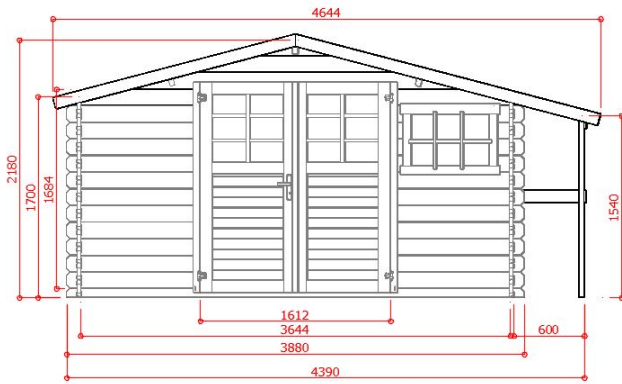

3880X2980mm + 600 mm

P88904

EAN: 5412025889044

P88904

EIGENSCHAPPEN - CARACTÉRISTIQUES - FEATURES - EIGENSCHAFTEN

15mm 28mm	+610kg	4200 x 1170 x 480 mm	+30m ²		+30
10,00m ²	11,56m ²	13,99m ²	15° 13,97m ²	Plexi	