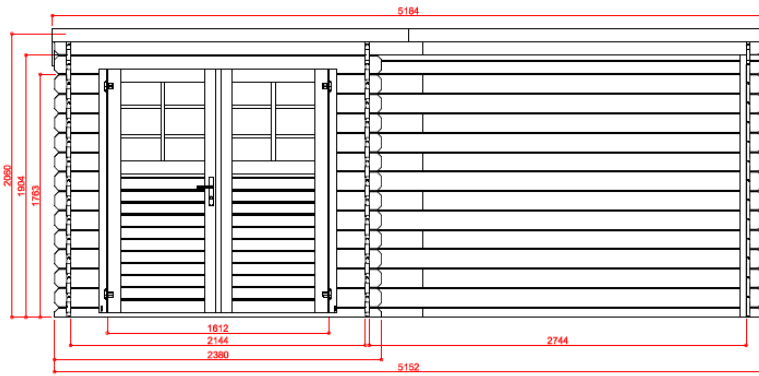

2380 + 3020 x 2380 mm

P88915

EAN: 5412025889150

P88915

EIGENSCHAPPEN - CARACTÉRISTIQUES - FEATURES - EIGENSCHAFTEN

OPTIES - OPTIONS - OPTIONS - OPTIONEN

S8521-1