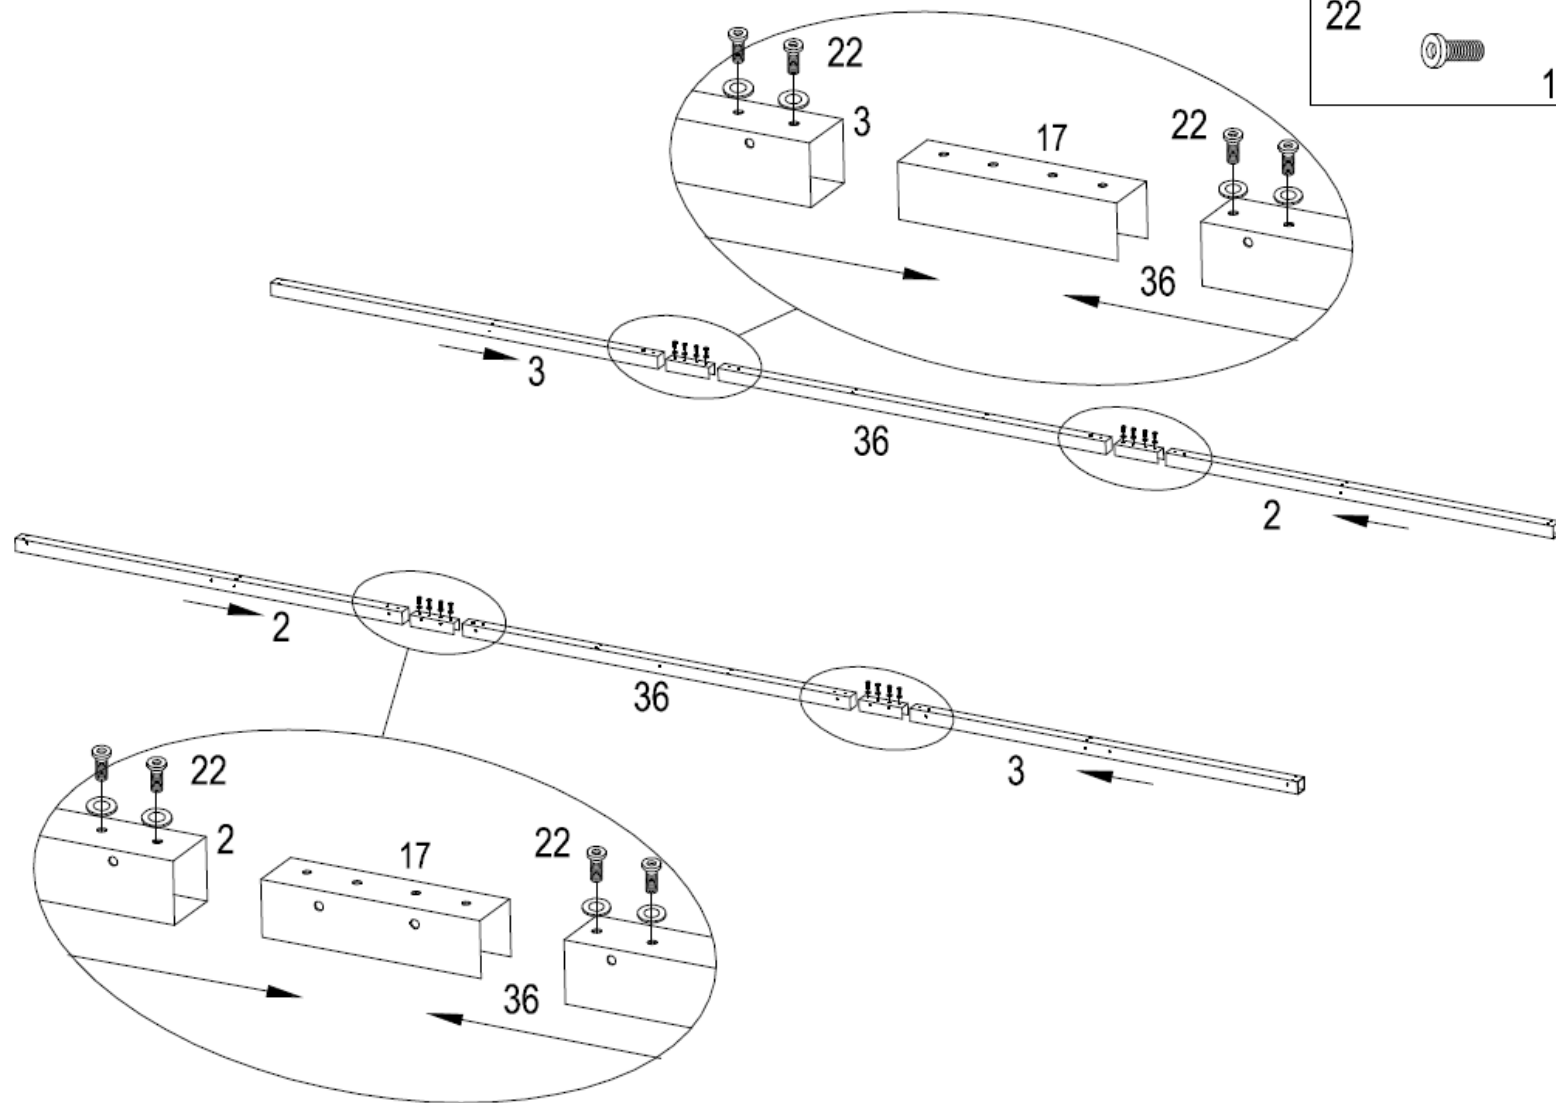

#	MM	x	#	MM	x	#	MM	x	#	MM	x
1	2035 mm	4x	12	1190 mm	4x	22	1/4"x15 mm	172x	33	1500 mm	2x
2	1614mm	2x	13	4x	4x	23	1545mm	2x	34	1500 mm	2x
3	1614mm	2x	14	8x	8x	24	1935mm	2x	35	1500 mm	2x
4	1545mm	2x	15	2x	2x	25	1/4"x75 mm	4x	36	1614mm	2x
5	1500 mm	2x	16	2x	2x	26	M4x12 mm	4x	37	1614mm	2x
6	1614 mm	2x	17	4x	4x	27	1/4"	10x	38	6x	6x
7	1614mm	2x	18	4x	4x	28	1/4"x35 mm	16x	39	8x	8x
8	1649 mm	2x	19	2x	2x	29	1x				
9	1649 mm	4x	20	2x	2x	30	1/4"x20 mm	12x			
10	905 mm	10x	21	1538X950 mm	5x	31	1020mm	1x			
11	8x	8x	21A	1538X950 mm	5x	32	204x				

1

22

16x