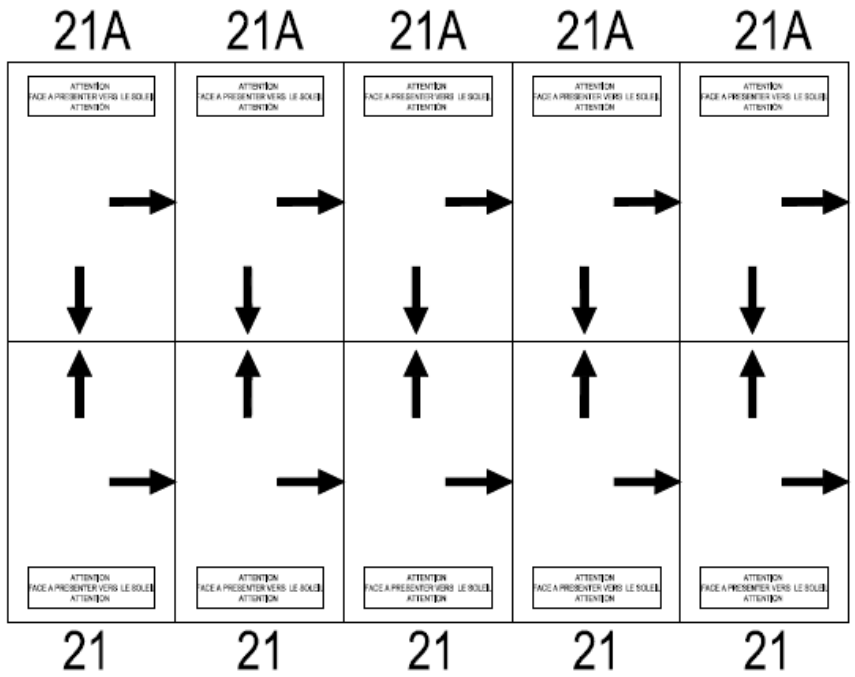

- Il est formellement interdit de monter sur le toit du CARPORT.
- En cas de chute de neige importante, supérieure à 10 cm, vous devez obligatoirement déneiger régulièrement le CARPORT afin d'éviter une surcharge importante et le risque d'affaissement de celui-ci. La société FORESTA sera déchargée de toute responsabilité en cas de litige lié à une surcharge de neige.

1

22

16x

2

22

28x

3

22		32x
30		8x

4

30		4x	22		20x	26		4x
----	---	----	----	---	-----	----	---	----

5

22		16x	25		4x
----	---	-----	----	---	----

6

22

32x

28

16x

7

1/ installer les panneaux en présentant selon les sens des flèches indiquées.
2/ attention à mettre la face avec le sticker "présenter vers le soleil" tournée vers le ciel.
3/ l'installation terminée, enlever le film de protection des panneaux.