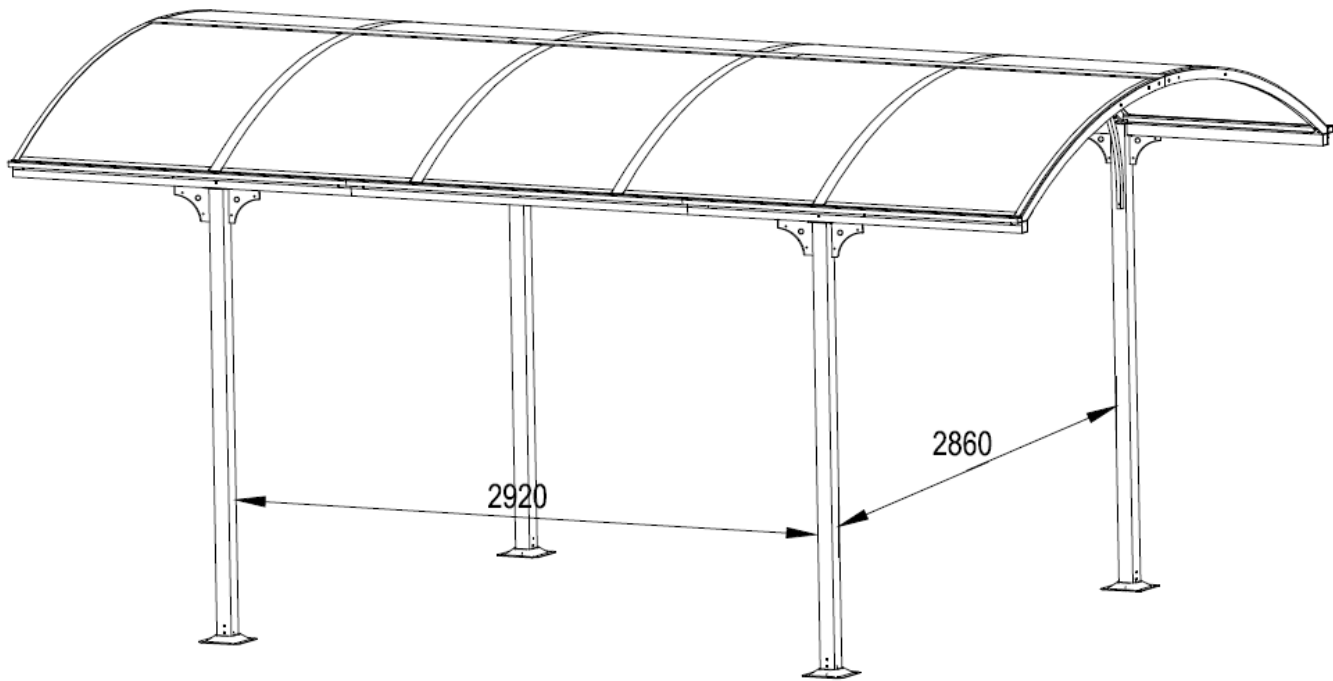

#	MM	x	#	MM	x	#	MM	x	#	MM	x
1	2035 mm	4x	12	1190 mm	4x	22	1/4"x15 mm	172x	33	1500 mm	2x
2	1614mm	2x	13	4x	4x	23	1545mm	2x	34	1500 mm	2x
3	1614mm	2x	14	8x	8x	24	1935mm	2x	35	1500 mm	2x
4	1545mm	2x	15	2x	2x	25	1/4"x75 mm	4x	36	1614mm	2x
5	1500 mm	2x	16	2x	2x	26	M4x12 mm	4x	37	1614mm	2x
6	1614 mm	2x	17	4x	4x	27	1/4"	10x	38	6x	6x
7	1614mm	2x	18	4x	4x	28	1/4"x35 mm	16x	39	8x	8x
8	1649 mm	2x	19	2x	2x	29	1x				
9	1649 mm	4x	20	2x	2x	30	1/4"x20 mm	12x			
10	905 mm	10x	21	1538X950 mm	5x	31	1020mm	1x			
11	8x	8x	21A	1538X950 mm	5x	32	204x