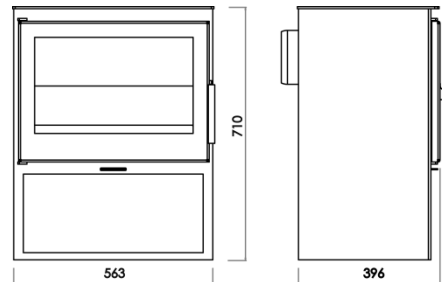

BImSchV2 Art. 15a B-VG

VERA